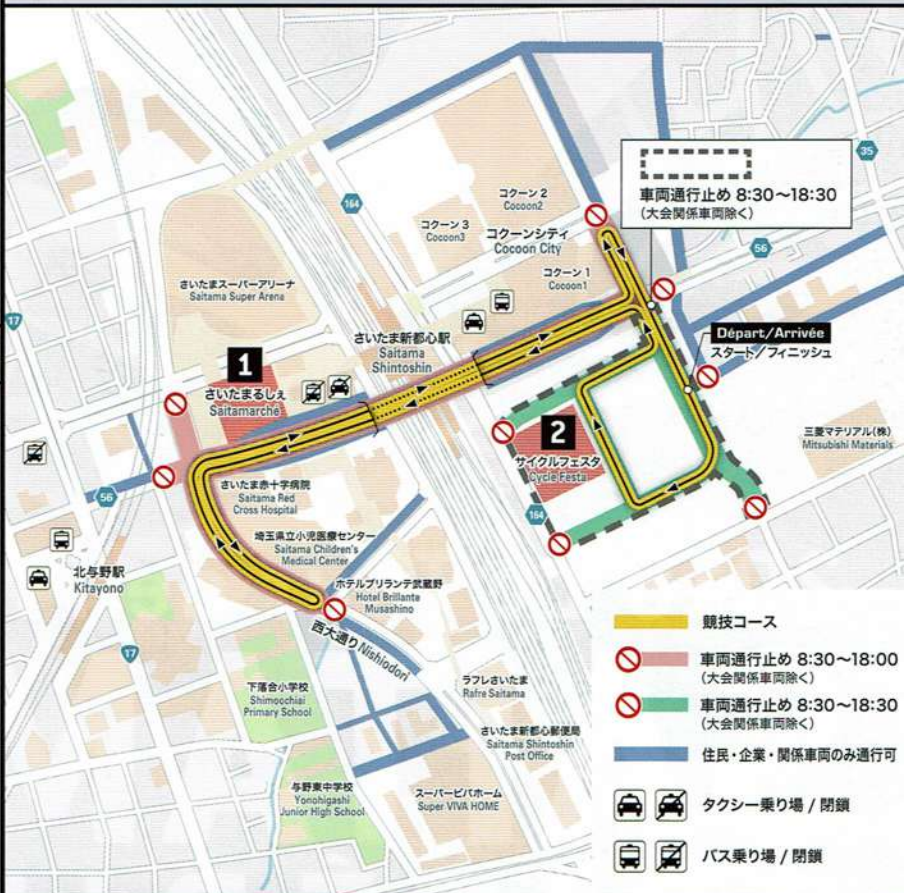

## 『J:COM presents 2018 ツール・ド・フランスさいたまクリテリウム』とは?

今年で6回目となる、世界最高峰のサイクルロードレース「ツール・ド・フランス」の名を冠した自転車競技イベント、「J:COM presents 2018 ツール・ド・フランスさいたまクリテリウム」。

ツール・ド・フランスで活躍した世界トップレベルの選手たちが集結し、さいたま新都心駅周辺の特設コースで白熱のレースを繰り広げる。選手の来日と同時に、スタッフや機材などツール・ド・フランスのエッセンスが持ち込まれ、レースのみならず本場「ツール・ド・フランス」の世界観がさいたままで再現される。

## COURSE MAP コースマップ/交通規制図